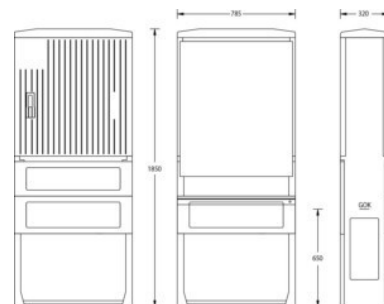

## Empty cabinet 850 mm 1850 mm 320 mm 6010-0100.54

### Allgemeine Informationen

Products_Model	ET5604383
EAN	
Producer	uesa
Producer-Model	6010-0100.54
Producer-Typ	A100-1850
min. Order	
Class	Leergehäuse

### Technische Informationen

Höhe	850mm
Breite	1850mm
Tiefe	320mm
RAL-Nummer	
Anbaumöglichkeit	
Werkstoff des Gehäuses	
Oberfläche	
Mit Montageplatte	
Geeignet für Blitzschutz	
Schutzart (IP)	

[Empty cabinet 850 mm 1850 mm 320 mm 6010-0100.54 online kaufen](#)