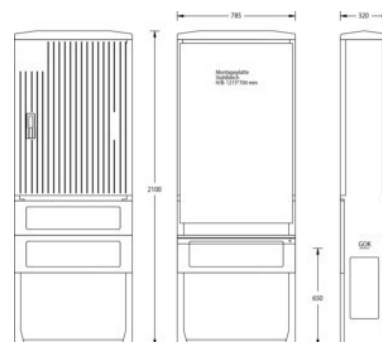

Empty cabinet 2100 mm 785 mm 320 mm 6010-0101.55

Allgemeine Informationen

Products_Model	ET5604390
EAN	
Producer	uesa
Producer-Model	6010-0101.55
Producer-Typ	A100-M-2100
min. Order	
Class	Leergehäuse

Technische Informationen

Höhe	2100mm
Breite	785mm
Tiefe	320mm
RAL-Nummer	
Anbaumöglichkeit	
Werkstoff des Gehäuses	
Oberfläche	
Mit Montageplatte	
Geeignet für Blitzschutz	
Schutzart (IP)	

[Empty cabinet 2100 mm 785 mm 320 mm 6010-0101.55 online kaufen](#)