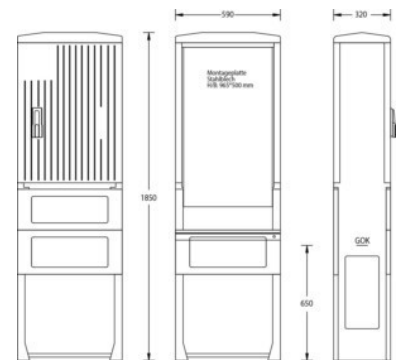

Empty cabinet 1850 mm 590 mm 320 mm 6010-0101.44

Allgemeine Informationen

Products_Model	ET5604382
EAN	
Producer	uesa
Producer-Model	6010-0101.44
Producer-Typ	A070-M-1850
min. Order	
Class	Leergehäuse

Technische Informationen

Höhe	1850mm
Breite	590mm
Tiefe	320mm
RAL-Nummer	
Anbaumöglichkeit	
Werkstoff des Gehäuses	
Oberfläche	
Mit Montageplatte	
Geeignet für Blitzschutz	
Schutzart (IP)	

[Empty cabinet 1850 mm 590 mm 320 mm 6010-0101.44 online kaufen](#)