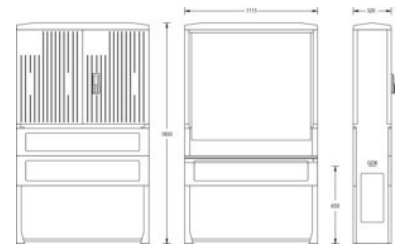

Empty cabinet 1850 mm 1115 mm 320 mm 6010-0100.64

Allgemeine Informationen

Products_Model	ET5604385
EAN	
Producer	uesa
Producer-Model	6010-0100.64
Producer-Typ	A120-1850
min. Order	
Class	Leergehäuse

Technische Informationen

Höhe	1850mm
Breite	1115mm
Tiefe	320mm

Anbaumöglichkeit

Werkstoff des Gehäuses

Oberfläche

Mit Montageplatte

Geeignet für Blitzschutz

[Empty cabinet 1850 mm 1115 mm 320 mm 6010-0100.64 online kaufen](#)