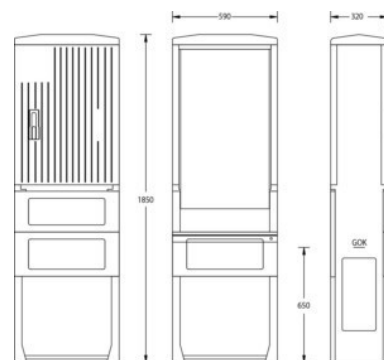

Empty cabinet 1850 mm 590 mm 320 mm 6010-0100.44

Allgemeine Informationen

Products_Model	ET5604381
EAN	
Producer	uesa
Producer-Model	6010-0100.44
Producer-Typ	A070-1850
min. Order	
Class	Leergehäuse

Technische Informationen

Höhe	1850mm
Breite	590mm
Tiefe	320mm
RAL-Nummer	
Anbaumöglichkeit	
Werkstoff des Gehäuses	
Oberfläche	
Mit Montageplatte	
Geeignet für Blitzschutz	
Schutzart (IP)	

[Empty cabinet 1850 mm 590 mm 320 mm 6010-0100.44 online kaufen](#)