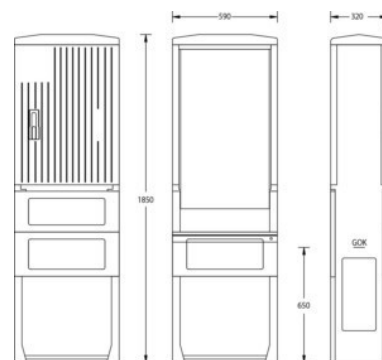

## Empty cabinet 1850 mm 590 mm 320 mm 6010-0100.44

### Allgemeine Informationen

Products_Model	ET5604381
EAN	
Producer	uesa
Producer-Model	6010-0100.44
Producer-Typ	A070-1850
min. Order	
Class	Leergehäuse

### Technische Informationen

Höhe	1850mm
Breite	590mm
Tiefe	320mm
RAL-Nummer	
Anbaumöglichkeit	
Werkstoff des Gehäuses	
Oberfläche	
Mit Montageplatte	
Geeignet für Blitzschutz	
Schutzart (IP)	

[Empty cabinet 1850 mm 590 mm 320 mm 6010-0100.44 online kaufen](#)