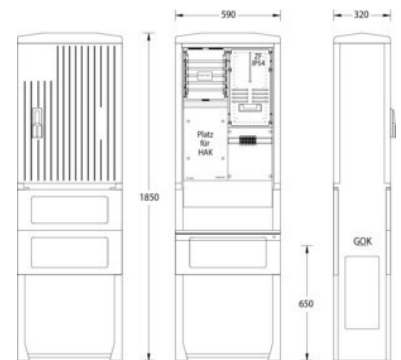

Unequipped meter cabinet 2130-1513.44

Allgemeine Informationen

Products_Model	ET5609249
EAN	
Producer	uesa
Producer-Model	2130-1513.44
Producer-Typ	ZAS-S-1-E.ON Westf.W
min. Order	
Class	Zähler-Leergehäuse

Technische Informationen

[Unequipped meter cabinet 2130-1513.44 online kaufen](#)