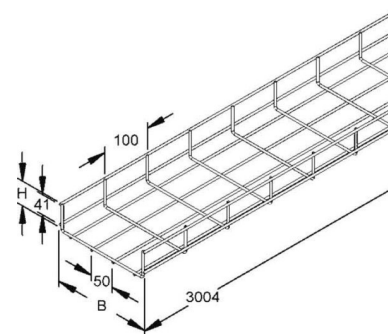

Mesh cable tray U-shape 60 mm 600 mm GRS 60.600 E3

Allgemeine Informationen

Products_Model	ET5403747
EAN	4013339903580
Producer	Niadax
Producer-Model	GRS 60.600 E3
Producer-Typ	GRS 60.600 E3
min. Order	
Class	Gitterrinne

Technische Informationen

Profilform	
Höhe	60mm
Breite	600mm
Drahtdurchmesser	4.8mm
Länge	3000mm
Ausführung	
Schraublose Verbinder	
Integrierte Trennwand	
Weitspann-Ausführung	
Geeignet für Funktionserhalt	
Werkstoff	
Rostfreier Stahl, gebeizt	
Werkstoffgüte	
Oberfläche	

[Mesh cable tray U-shape 60 mm 600 mm GRS 60.600 E3 online kaufen](#)