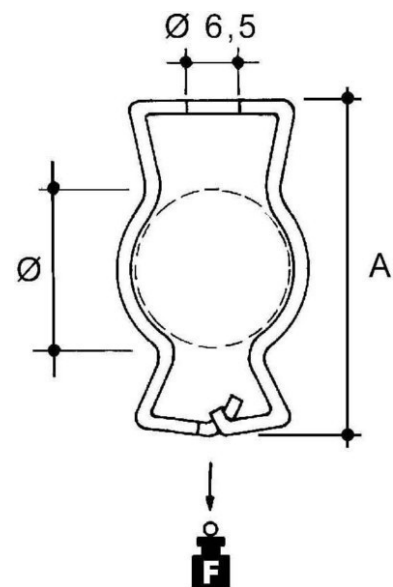

## Fixing clip 40 mm 32 mm 1 GM-3240

### Allgemeine Informationen

Products_Model	ET0477565
EAN	4013339748020
Producer	Niadax
Producer-Model	GM-3240
Producer-Typ	GM-3240
min. Order	
Class	Befestigungsschelle

### Technische Informationen

Nenndurchmesser	40mm
Durchmesser	32...40mm
Anzahl der Kabel/Rohre	
Abstand zur Wand	
Ausführung	
Befestigungsart	
Werkstoff	
Oberfläche	
Kunststoffummantelt	

[Fixing clip 40 mm 32 mm 1 GM-3240 online kaufen](#)