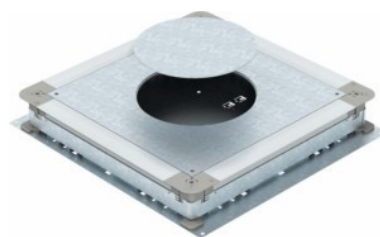

Service box for underfloor installation 467 mm 70 mm 7410116

Allgemeine Informationen

Products_Model	ET5300640
EAN	4012195431794
Producer	OBO Bettermann
Producer-Model	7410116
Producer-Typ	UGD 350-3 R4
min. Order	
Class	Unterflur-Gerätedose

Technische Informationen

Nenngröße	467mm
Min. Estrichhöhe	70mm
Nivellierbereich	0...55mm
Geeignet für estrichüberdeckten Unterflurkanal	
Geeignet für estrichbündigen ge	kanal
Einbauöffnung für Aufflurtank	
Einbauöffnung für Einbaueinhei	
Anzahl der einbaubaren Geräte	
Werkstoff Seitenwand	
Dichtungseinbaumöglichkeit	
Entkopplungsmöglichkeit Obert	
Bodenblech	