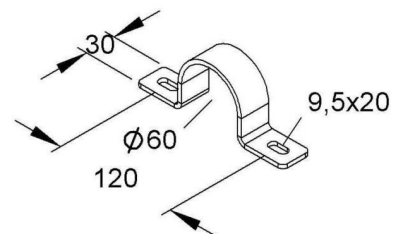

Tube clamp 60 mm Stainless steel MISS 60/12 E3

Allgemeine Informationen

Products_Model	ET5404337
EAN	4013339926503
Producer	Niadax
Producer-Model	MISS 60/12 E3
Producer-Typ	MISS 60/12 E3
min. Order	
Class	Rohrschelle

Technische Informationen

Geeignet für Rohrdurchmesser 60...60mm
Geschlossen
Werkstoff
Anreihbar
Max. Anzahl der Rohre
Befestigungsart
Mit Einlage
Farbe

[Tube clamp 60 mm Stainless steel MISS 60/12 E3 online kaufen](#)