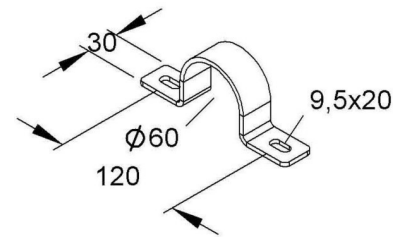

Tube clamp 60 mm Stainless steel MISS 60/12 E3

Allgemeine Informationen

Products_Model	ET5404337
EAN	4013339926503
Producer	Niadax
Producer-Model	MISS 60/12 E3
Producer-Typ	MISS 60/12 E3
min. Order	
Class	Rohrschelle

Technische Informationen

Geeignet für Rohrdurchmesser	60...60mm
Geschlossen	
Werkstoff	
Anreihbar	
Max. Anzahl der Rohre	
Befestigungsart	
Mit Einlage	
Farbe	

[Tube clamp 60 mm Stainless steel MISS 60/12 E3 online kaufen](#)