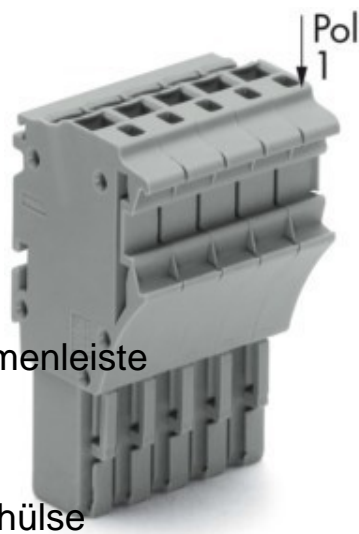

WAGO Kontakttechnik Federleiste 10polig, grau 2022-110

Allgemeine Informationen

Artikelnummer	ET6708513
EAN	4050821242819
Hersteller	WAGO Kontakttechnik
Hersteller-ArtNr	2022-110
Hersteller-Typ	2022-110
Verpackungseinheit	25 Stück
Artikelklasse	Ein- und mehrpolige Klemmenleiste

Technische Informationen

Explosionsgeprüfte Ausführung	
Anschließbarer Leiterquerschnitt feindrähtig ohne Aderendhülse	0,25...4mm ²
Anschließbarer Leiterquerschnitt feindrähtig mit Aderendhülse	0,75...2,5mm ²
Anschließbarer Leiterquerschnitt feindrähtig	0,75...4mm ²
Anschließbarer Leiterquerschnitt feindrähtig mit Aderendhülse	0,25...2,5mm ²
Bemessungsstrom I _n	24A
Bemessungsspannung	690V
Ausführung elektrischer Anschluss	1
Ausführung elektrischer Anschluß	
Anschlussposition	
Polzahl	
Anzahl der Klemmstellen je Pol	
Montageart	
Werkstoff des Isolierkörpers	
Betriebstemperatur	105...105°C
Brennbarkeitsklasse des Isolierstoffs nach UL 94	
Breite/Rastermaß	52mm
Höhe bei niedrigstbauender Montage	10,5mm
Länge	22,4mm
Abschlussplatte erforderlich	
Farbe	
Transparent	

WAGO Kontakttechnik Federleiste 10polig, grau 2022-110 Anschließbarer Leiterquerschnitt feindrähtig ohne Aderendhülse 0,25 ...

4mm², Anschließbarer Leiterquerschnitt feindrähtig mit Aderendhülse 0,75 ...

2,5mm², Anschließbarer Leiterquerschnitt eindräftig 0,75 ...

4mm², Anschließbarer Leiterquerschnitt mehrdräftig 0,25 ...

2,5mm², Bemessungsstrom In 24A, Bemessungsspannung 690V, Ausführung elektrischer Anschluss 1 Federzuganschluss, Ausführung elektrischer Anschluss 2 Federzuganschluss, Anschlussposition oben, Polzahl 10, Anzahl der Klemmstellen je Pol 1, Montageart sonstige, Werkstoff des Isolierkörpers Thermoplast, Betriebstemperatur 105 ...