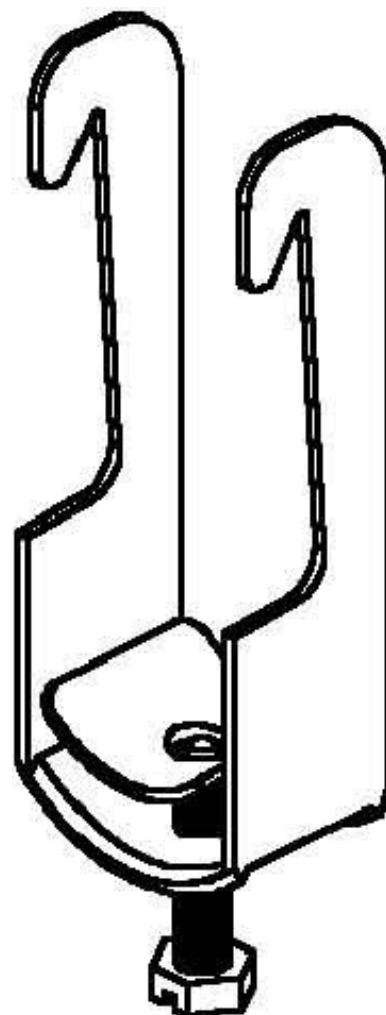

One-piece strut clamp 82 mm BW 90

Allgemeine Informationen

| | |
|----------------|---------------|
| Products_Model | ET0477394 |
| EAN | 4013339057801 |
| Producer | Niadax |
| Producer-Model | BW 90 |
| Producer-Typ | BW 90 |
| min. Order | |
| Class | Bügelschelle |

Technische Informationen

| | |
|-----------------------|-----------|
| Spannbereich | 82...90mm |
| Max. Anzahl der Kabel | |
| Werkstoff Schelle | |
| Oberfläche Schelle | |
| Werkstoff Schraube | |
| Oberfläche Schraube | |
| Montageart | |
| Mit Kunststoffwanne | |
| Mit Metallwanne | |
| Halogenfrei | |

[One-piece strut clamp 82 mm BW 90 online kaufen](#)