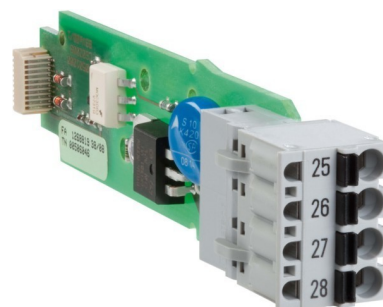

Accessories for measuring instruments for installation 00569502

Allgemeine Informationen

Products_Model	ET6316243
EAN	4053877000433
Producer	Jumo
Producer-Model	00569502
Producer-Typ	705099/6-000
min. Order	
Class	Temperaturüberwachungsgerät

Technische Informationen

Ausführung des elektrischen Ar	
Bemessungssteuerspeisespannung	0...10V bei AC 50 Hz
Bemessungssteuerspeisespannung	0...10V
Bemessungssteuerspeisespannung	0...10V bei DC
Spannungsart zur Betätigung	
Mit abnehmbaren Klemmen	
Anzahl der Messkreise	
Fehlerspeicherung möglich	
Externer Reset möglich	
Anzahl der Kontakte als Öffner	
Anzahl der Kontakte als Schließ	
Anzahl der Kontakte als Wechsler	
Breite	50mm
Höhe	30mm
Tiefe	155mm