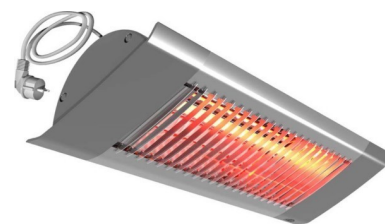

Heating emitter Ceiling-/wall emitter 230 V 1 IHW 10

Allgemeine Informationen

Products_Model	ET3502168
EAN	4030262003293
Producer	Kraemer&Kraus
Producer-Model	IHW 10
Producer-Typ	IHW 10
min. Order	
Class	Heizstrahler

Technische Informationen

Ausführung	
Spannung	230...230V
Anzahl der Heizstufen	
Min. Heizleistung	1000W
Max. Heizleistung	1000W
Schutzart (IP)	
Höhe	577mm
Breite	500mm
Tiefe	169mm

[Heating emitter Ceiling-/wall emitter 230 V 1 IHW 10 online kaufen](#)