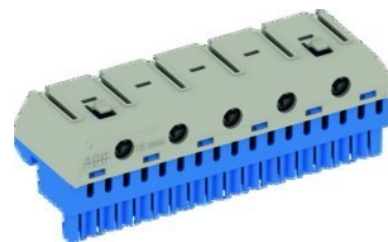

Rail terminal bar 1 Screwless 5 2CPX062755R9999

Allgemeine Informationen

Products_Model	ET0638441
EAN	4011617627555
Producer	Striebel&John
Producer-Model	2CPX062755R9999
Producer-Typ	ZK175B
min. Order	
Class	Hauptleitungsklemme

Technische Informationen

Polzahl
Anschlussart
Anzahl der Anschlüsse < 6 mm ²
Anzahl der Anschlüsse 10 mm ²
Anzahl der Anschlüsse 16 mm ²
Anzahl der Anschlüsse 25 mm ²
Anzahl der Anschlüsse > 25 mm ²
Anzahl der Anschlüsse gesamt
Berührungssicher

[Rail terminal bar 1 Screwless 5 2CPX062755R9999 online kaufen](#)