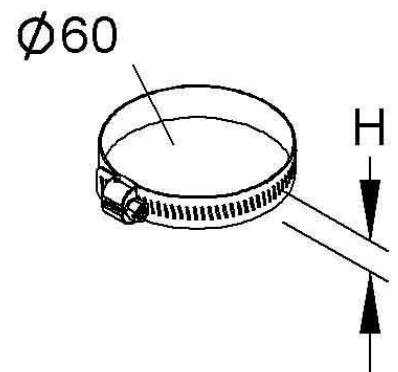

Tube clamp 60 mm Steel MISS 60 E3

Allgemeine Informationen

Products_Model	ET5404336
EAN	4013339908981
Producer	Niadax
Producer-Model	MISS 60/9 E3
Producer-Typ	MISS 60/9 E3
min. Order	
Class	Rohrschelle

Technische Informationen

Geeignet für Rohrdurchmesser 60...60mm
Geschlossen
Werkstoff
Anreihbar
Max. Anzahl der Rohre
Befestigungsart
Mit Einlage
Farbe

[Tube clamp 60 mm Steel MISS 60 E3 online kaufen](#)