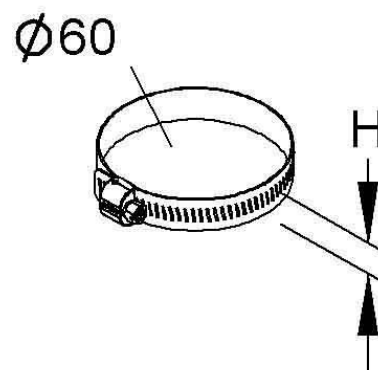

Tube clamp 60 mm Steel MISS 60 E3

Allgemeine Informationen

| | |
|----------------|---------------|
| Products_Model | ET5404336 |
| EAN | 4013339908981 |
| Producer | Niadax |
| Producer-Model | MISS 60/9 E3 |
| Producer-Typ | MISS 60/9 E3 |
| min. Order | |
| Class | Rohrschelle |

Technische Informationen

| |
|--|
| Geeignet für Rohrdurchmesser 60...60mm |
| Geschlossen |
| Werkstoff |
| Anreihbar |
| Max. Anzahl der Rohre |
| Befestigungsart |
| Mit Einlage |
| Farbe |

[Tube clamp 60 mm Steel MISS 60 E3 online kaufen](#)