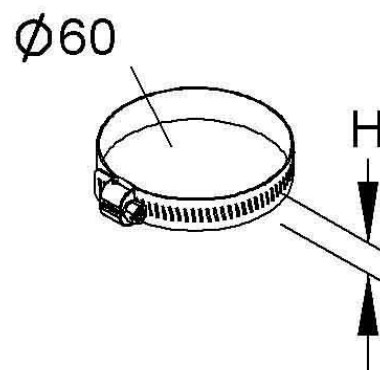

Tube clamp 60 mm Steel MISS 60 E3

Allgemeine Informationen

Products_Model	ET5404336
EAN	4013339908981
Producer	Niadax
Producer-Model	MISS 60/9 E3
Producer-Typ	MISS 60/9 E3
min. Order	
Class	Rohrschelle

Technische Informationen

Geeignet für Rohrdurchmesser 60...60mm
Geschlossen
Werkstoff
Anreihbar
Max. Anzahl der Rohre
Befestigungsart
Mit Einlage
Farbe

[Tube clamp 60 mm Steel MISS 60 E3 online kaufen](#)