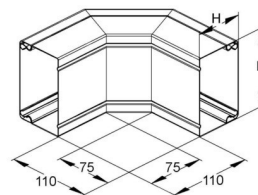

Outer corner for installation duct 200 mm 60 mm LUAD 60.200

Allgemeine Informationen

Products_Model	ET5206035
EAN	4013339832101
Producer	Niadax
Producer-Model	LUAD 60.200
Producer-Typ	LUAD 60.200
min. Order	
Class	Außeneck für Leitungsführungskanal

Technische Informationen

Höhe	200mm
Breite	60mm
Ausführung	
Winkel	90...90°
Werkstoff	
Werkstoffgüte	
Halogenfrei	
Geeignet für Funktionserhalt	
Oberfläche	
Farbe	
Schutzfolie	
Befestigungsart	

[Outer corner for installation duct 200 mm 60 mm LUAD 60.200 online kaufen](#)