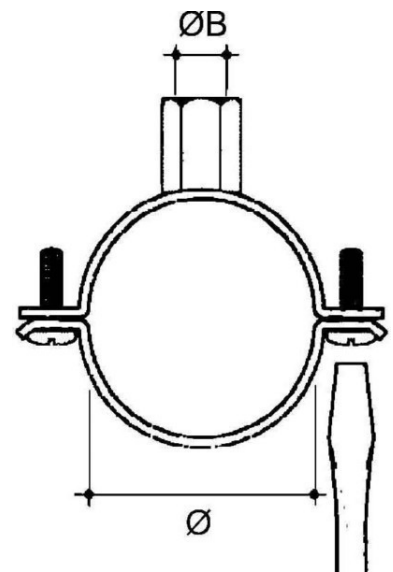

Tube clamp 87 mm Steel PB-8792

Allgemeine Informationen

Products_Model	ET0477652
EAN	4013339788637
Producer	Niadax
Producer-Model	PB-8792
Producer-Typ	PB-8792
min. Order	
Class	Rohrschelle

Technische Informationen

Geeignet für Rohrdurchmesser	87...92mm
Geschlossen	
Werkstoff	
Anreihbar	
Max. Anzahl der Rohre	
Befestigungsart	
Mit Einlage	
Farbe	

[Tube clamp 87 mm Steel PB-8792 online kaufen](#)