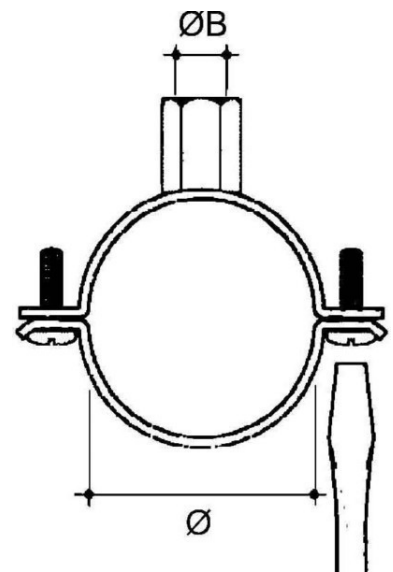

## Tube clamp 87 mm Steel PB-8792

### Allgemeine Informationen

Products_Model	ET0477652
EAN	4013339788637
Producer	Niadax
Producer-Model	PB-8792
Producer-Typ	PB-8792
min. Order	
Class	Rohrschelle

### Technische Informationen

Geeignet für Rohrdurchmesser	87...92mm
Geschlossen	
Werkstoff	
Anreihbar	
Max. Anzahl der Rohre	
Befestigungsart	
Mit Einlage	
Farbe	

[Tube clamp 87 mm Steel PB-8792 online kaufen](#)