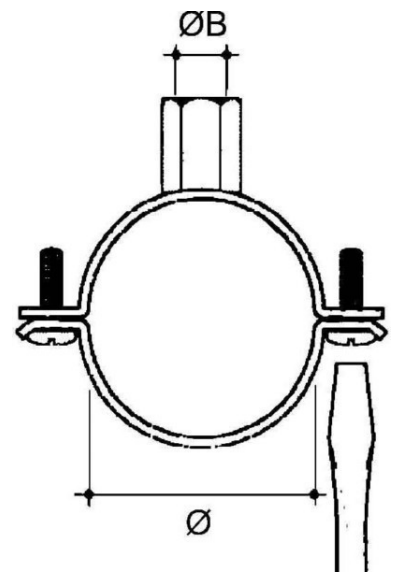

Tube clamp 87 mm Steel PB-8792

Allgemeine Informationen

| | |
|----------------|---------------|
| Products_Model | ET0477652 |
| EAN | 4013339788637 |
| Producer | Niadax |
| Producer-Model | PB-8792 |
| Producer-Typ | PB-8792 |
| min. Order | |
| Class | Rohrschelle |

Technische Informationen

| | |
|------------------------------|-----------|
| Geeignet für Rohrdurchmesser | 87...92mm |
| Geschlossen | |
| Werkstoff | |
| Anreihbar | |
| Max. Anzahl der Rohre | |
| Befestigungsart | |
| Mit Einlage | |
| Farbe | |

[Tube clamp 87 mm Steel PB-8792 online kaufen](#)