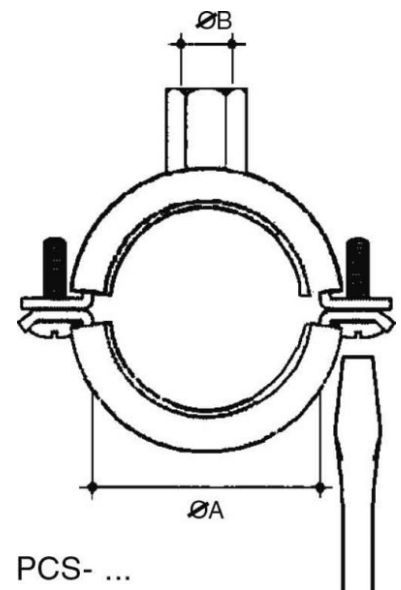

Tube clamp 26 mm Steel PCS-2630

Allgemeine Informationen

Products_Model	ET0477664
EAN	4013339787968
Producer	Niadax
Producer-Model	PCS-2630
Producer-Typ	PCS-2630
min. Order	
Class	Rohrschelle

Technische Informationen

Geeignet für Rohrdurchmesser	26...30mm
Geschlossen	
Werkstoff	
Anreihbar	
Max. Anzahl der Rohre	
Befestigungsart	
Mit Einlage	
Farbe	

[Tube clamp 26 mm Steel PCS-2630 online kaufen](#)