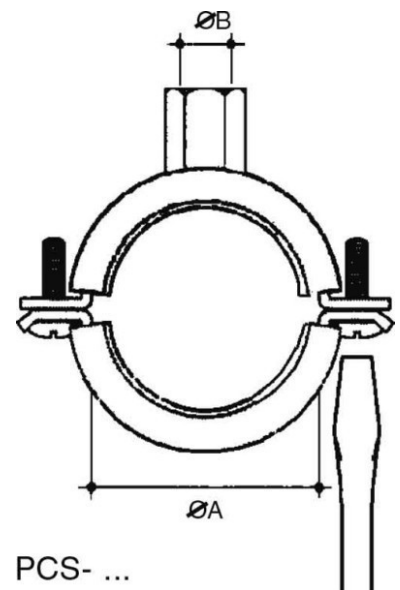

## Tube clamp 26 mm Steel PCS-2630

### Allgemeine Informationen

Products_Model	ET0477664
EAN	4013339787968
Producer	Niadax
Producer-Model	PCS-2630
Producer-Typ	PCS-2630
min. Order	
Class	Rohrschelle

### Technische Informationen

Geeignet für Rohrdurchmesser	26...30mm
Geschlossen	
Werkstoff	
Anreihbar	
Max. Anzahl der Rohre	
Befestigungsart	
Mit Einlage	
Farbe	

[Tube clamp 26 mm Steel PCS-2630 online kaufen](#)