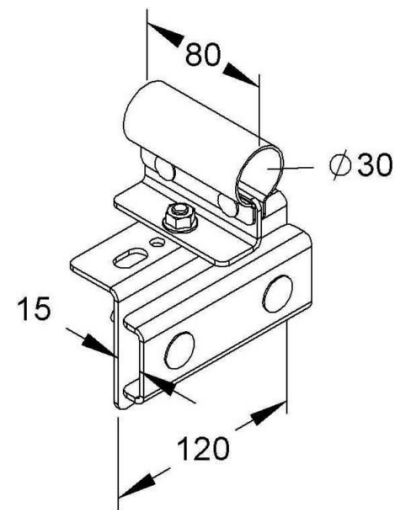

Tube clamp Steel MIHK 3015 F

Allgemeine Informationen

Products_Model	ET5404276
EAN	4013339907120
Producer	Niadax
Producer-Model	MIHK 3015 F
Producer-Typ	MIHK 3015 F
min. Order	
Class	Rohrschelle

Technische Informationen

Werkstoff
Farbe

[Tube clamp Steel MIHK 3015 F online kaufen](#)