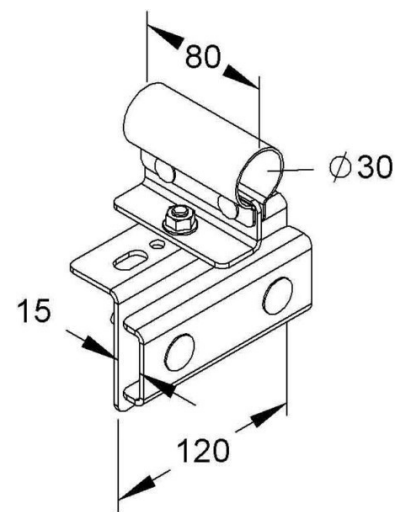

Tube clamp Steel MIHK 3015 F

Allgemeine Informationen

Products_Model	ET5404276
EAN	4013339907120
Producer	Niadax
Producer-Model	MIHK 3015 F
Producer-Typ	MIHK 3015 F
min. Order	
Class	Rohrschelle

Technische Informationen

Werkstoff
Farbe

[Tube clamp Steel MIHK 3015 F online kaufen](#)