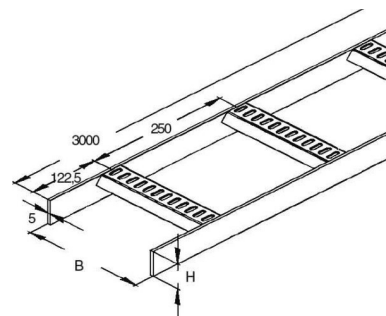

Cable ladder/wide span cable ladder Flat profile KLMUL 40.150 F

Allgemeine Informationen

Products_Model	ET5404075
EAN	4013339932849
Producer	Niedax
Producer-Model	KLMUL 40.150 F
Producer-Typ	KLMUL 40.150 F
min. Order	
Class	Kabelleiter/Weitspannkabelleiter

Technische Informationen

Ausführung des Seitenholms

Seitenlochung

Ausführung der Sprosse

Befestigung der Sprosse

Höhe 40mm

Breite 150mm

Länge 3000mm

Sprossenmittenabstand 250mm

Weitspann-Ausführung

Geeignet für Funktionserhalt

Werkstoff

Rostfreier Stahl, gebeizt

Werkstoffgüte

Oberfläche

Farbe

[Cable ladder/wide span cable ladder Flat profile KLMUL 40.150 F online kaufen](#)