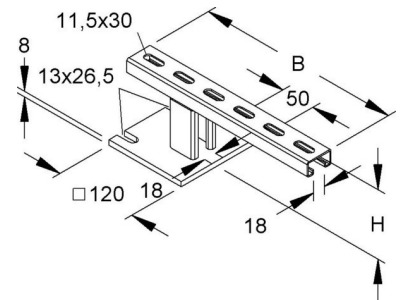

Support bracket for cable support system 600 mm RSSTA 100.600

Allgemeine Informationen

Products_Model	ET5405279
EAN	4013339872374
Producer	Niadax
Producer-Model	RSSTA 100.600
Producer-Typ	RSSTA 100.600
min. Order	
Class	Stützausleger für Kabeltragsystem

Technische Informationen

Geeignet für Rinnen-/Leiterbreit 600mm	
Höhe	100mm
Werkstoff	
Rostfreier Stahl, gebeizt	
Werkstoffgüte	
Oberfläche	
Farbe	

[Support bracket for cable support system 600 mm RSSTA 100.600 online kaufen](#)