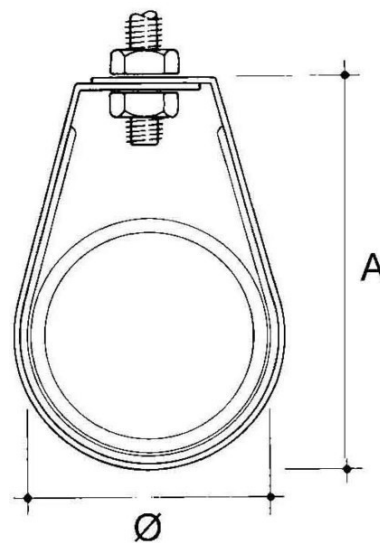

Tube clamp 50 mm Steel PH-50

Allgemeine Informationen

| | |
|----------------|---------------|
| Products_Model | ET0477681 |
| EAN | 4013339755929 |
| Producer | Niadax |
| Producer-Model | PH-50 |
| Producer-Typ | PH-50 |
| min. Order | |
| Class | Rohrschelle |

Technische Informationen

| | |
|------------------------------|-----------|
| Geeignet für Rohrdurchmesser | 50...50mm |
| Geschlossen | |
| Werkstoff | |
| Anreihbar | |
| Max. Anzahl der Rohre | |
| Befestigungsart | |
| Mit Einlage | |
| Farbe | |

[Tube clamp 50 mm Steel PH-50 online kaufen](#)