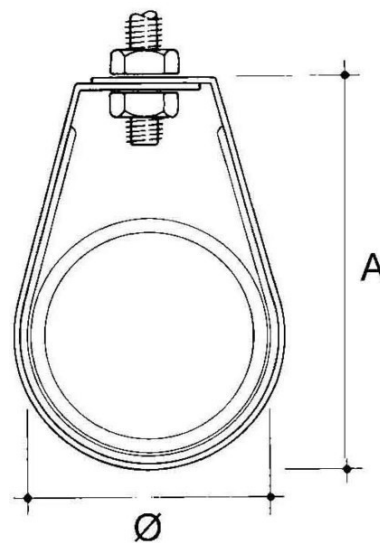

Tube clamp 50 mm Steel PH-50

Allgemeine Informationen

Products_Model	ET0477681
EAN	4013339755929
Producer	Niadax
Producer-Model	PH-50
Producer-Typ	PH-50
min. Order	
Class	Rohrschelle

Technische Informationen

Geeignet für Rohrdurchmesser	50...50mm
Geschlossen	
Werkstoff	
Anreihbar	
Max. Anzahl der Rohre	
Befestigungsart	
Mit Einlage	
Farbe	

[Tube clamp 50 mm Steel PH-50 online kaufen](#)