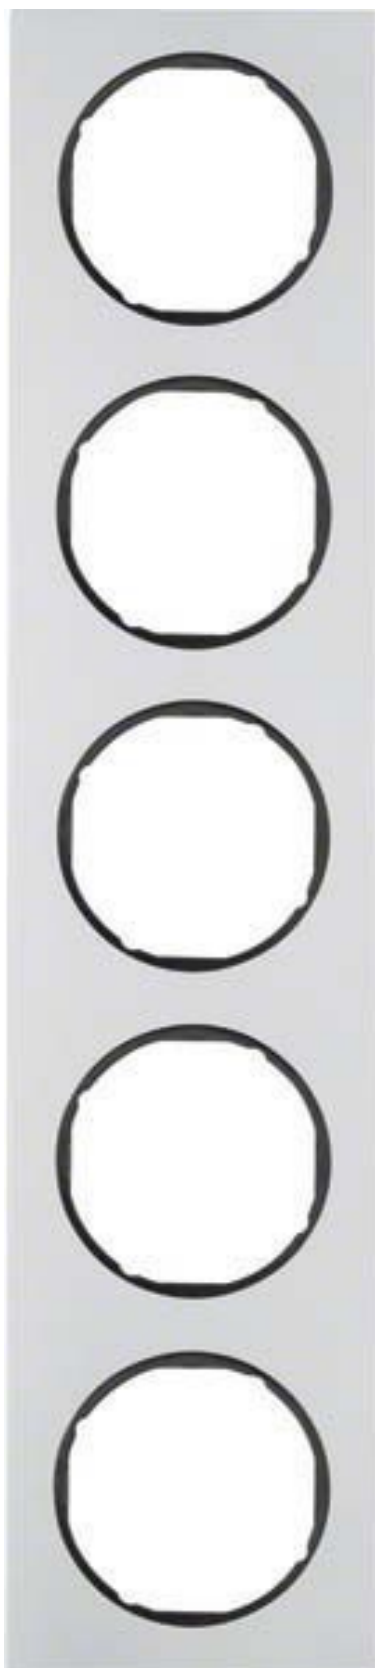

Berker Rahmen Alu/sw 5fach 10152284

Allgemeine Informationen

Artikelnummer	ET0859810
EAN	4011334393443
Hersteller	Berker
Hersteller-ArtNr	10152284
Hersteller-Typ	10152284
Verpackungseinheit	1 Stück
Artikelklasse	Abdeckrahmen

Technische Informationen

Anzahl der Einheiten	
Montagerichtung	
Anzahl der Einheiten horizontal	
Anzahl der Einheiten vertikal	
Anzahl der Module horizontal (t	
Anzahl der Module vertikal (bei Modulbauweise)	
Geeignet für Unterflurkanaldose	
Geeignet für Geräteeinbaukanal	
Flächenbündige Ausführung	
Textfeld/Beschriftungsfläche	
Werkstoff	
Werkstoffgüte	
Halogenfrei	
Oberfläche	
Ausführung der Oberfläche	
Farbe	
RAL-Nummer (ähnlich)	
Transparent	
Mit Klappdeckel	
Schutzart (IP)	
Befestigungsart	
Breite	365.2mm
Höhe	81.2mm
Tiefe	9.9mm
Einbaubreite	0mm
Einbauhöhe	0mm

Berker Rahmen Alu/sw 5fach 10152284 Anzahl der Einheiten 5, Montagerichtung

horizontal und vertikal, Anzahl der Einheiten horizontal 5, Anzahl der Einheiten vertikal 5, Anzahl der Module horizontal (bei Modulbauweise) 0, Anzahl der Module vertikal (bei Modulbauweise) 0, Geeignet für Geräteeinbaukanal, Werkstoff Metall, Werkstoffgüte Aluminium, Halogenfrei, Oberfläche unbehandelt, Ausführung der Oberfläche matt, Farbe Aluminium, RAL-Nummer (ähnlich) 0, Schutzart (IP) IP20, Befestigungsart Klemmbefestigung, Breite 365,2mm, Höhe 81,2mm, Tiefe 9,9mm, Einbaubreite 0mm, Einbauhöhe 0mm, Rahmen 5fach Berker R.3 Alu/schwarz - für senkrechte und waagerechte Montage Alu Materialstärke 3 mm