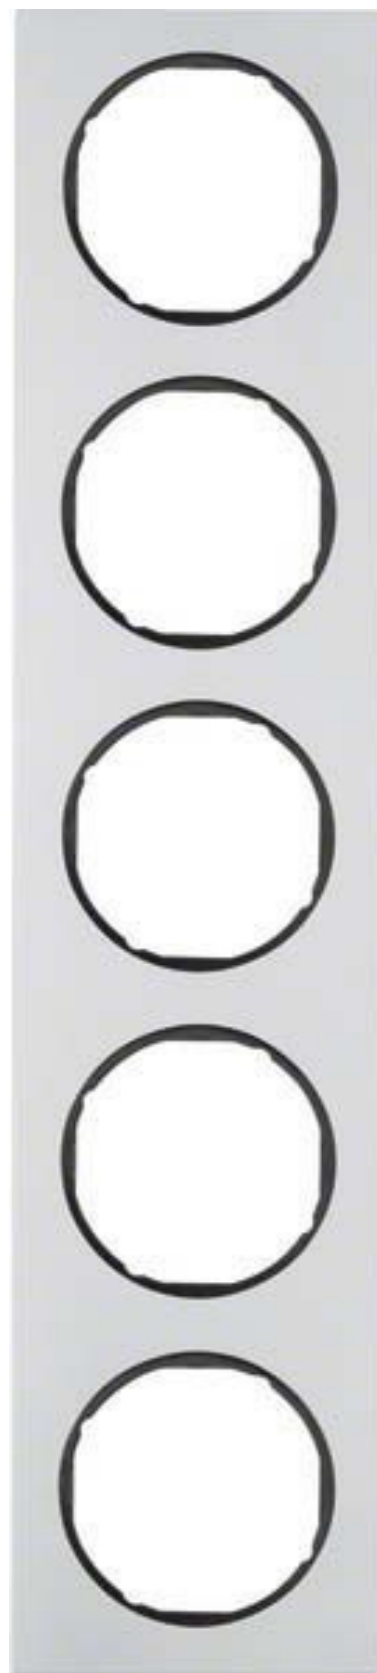

## Cover frame for domestic switching devices 5 10152284

### Allgemeine Informationen

Products_Model	ET0859810
EAN	4011334393443
Producer	Berker
Producer-Model	10152284
Producer-Typ	10152284
min. Order	
Class	Abdeckrahmen

### Technische Informationen

Anzahl der Einheiten	
Montagerichtung	
Anzahl der Einheiten horizontal	
Anzahl der Einheiten vertikal	
Anzahl der Module horizontal (k	
Anzahl der Module vertikal (bei Modulbauweise)	
Geeignet für Unterflurkanaldose	
Geeignet für Geräteeinbaukanal	
Flächenbündige Ausführung	
Textfeld/Beschriftungsfläche	
Werkstoff	
Werkstoffgüte	
Halogenfrei	
Oberfläche	
Ausführung der Oberfläche	
Farbe	
RAL-Nummer (ähnlich)	
Transparent	
Mit Klappdeckel	
Schutzart (IP)	
Befestigungsart	
Breite	365.2mm
Höhe	81.2mm
Tiefe	9.9mm
Einbaubreite	0mm
Einbauhöhe	0mm