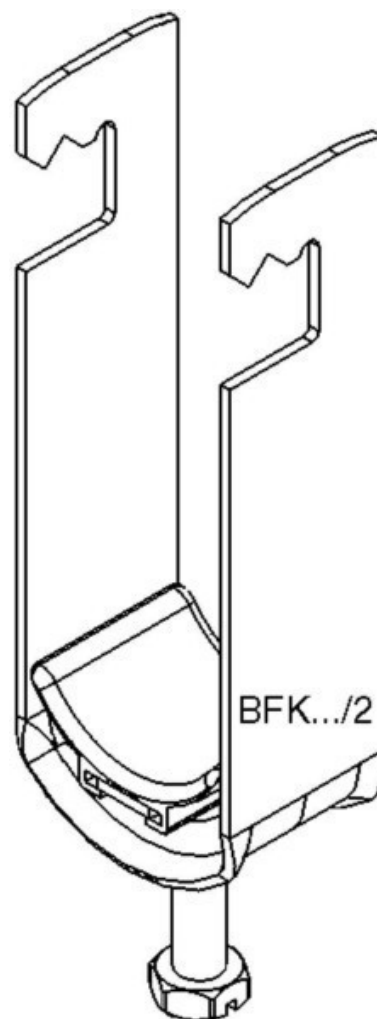

One-piece strut clamp 46 mm BFK 50/2

Allgemeine Informationen

Products_Model	ET0477335
EAN	4013339095902
Producer	Niadax
Producer-Model	BFK 50/2
Producer-Typ	BFK 50/2
min. Order	
Class	Bügelschelle

Technische Informationen

Spannbereich	46...50mm
Max. Anzahl der Kabel	
Werkstoff Schelle	
Oberfläche Schelle	
Werkstoff Schraube	
Oberfläche Schraube	
Montageart	
Mit Kunststoffwanne	
Mit Metallwanne	
Halogenfrei	

[One-piece strut clamp 46 mm BFK 50/2 online kaufen](#)