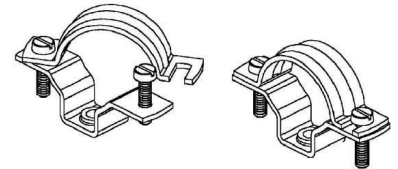

## Tube clamp 24 mm Stainless steel 853 G E5

### Allgemeine Informationen

Products_Model	ET0477148
EAN	4013339923489
Producer	Niadax
Producer-Model	853 G E5
Producer-Typ	853 G E5
min. Order	
Class	Rohrschelle

### Technische Informationen

Geeignet für Rohrdurchmesser	24...29mm
Geschlossen	
Werkstoff	
Anreihbar	
Max. Anzahl der Rohre	
Befestigungsart	
Mit Einlage	
Farbe	

[Tube clamp 24 mm Stainless steel 853 G E5 online kaufen](#)