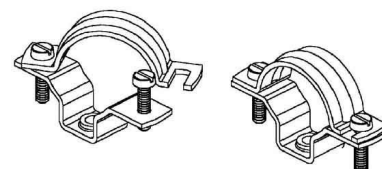

Tube clamp 24 mm Stainless steel 853 G E5

Allgemeine Informationen

Products_Model	ET0477148
EAN	4013339923489
Producer	Niadax
Producer-Model	853 G E5
Producer-Typ	853 G E5
min. Order	
Class	Rohrschelle

Technische Informationen

Geeignet für Rohrdurchmesser	24...29mm
Geschlossen	
Werkstoff	
Anreihbar	
Max. Anzahl der Rohre	
Befestigungsart	
Mit Einlage	
Farbe	

[Tube clamp 24 mm Stainless steel 853 G E5 online kaufen](#)