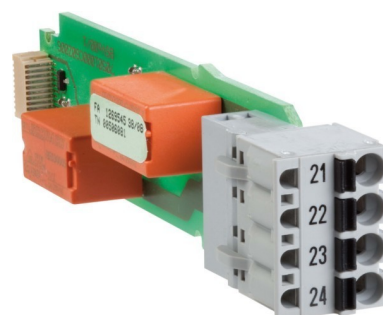

Accessories for measuring instruments for installation 00569499

Allgemeine Informationen

Products_Model	ET6316240
EAN	4053877000402
Producer	Jumo
Producer-Model	00569499
Producer-Typ	705099/3-000
min. Order	
Class	Temperaturüberwachungsgerät

Technische Informationen

Ausführung des elektrischen Ar	
Bemessungssteuerspeisespannung	0...10V bei AC 50 Hz
Bemessungssteuerspeisespannung	0...10V
Bemessungssteuerspeisespannung	0...10V bei DC
Spannungsart zur Betätigung	
Mit abnehmbaren Klemmen	
Anzahl der Messkreise	
Fehlerspeicherung möglich	
Externer Reset möglich	
Anzahl der Kontakte als Öffner	
Anzahl der Kontakte als Schließ	
Anzahl der Kontakte als Wechsler	
Breite	50mm
Höhe	30mm
Tiefe	155mm