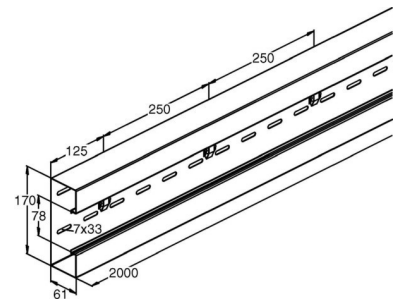

Wall duct GKU 170A78T60S

Allgemeine Informationen

Products_Model	ET5205334
EAN	4013339843206
Producer	Niadax
Producer-Model	GKU 170A78T60 S
Producer-Typ	GKU 170A78T60S
min. Order	
Class	Geräteeinbaukanal

Technische Informationen

Oberteile mitgeliefert

[Wall duct GKU 170A78T60S online kaufen](#)