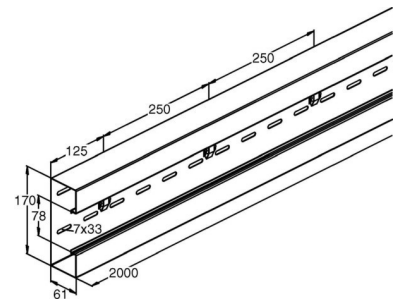

### Allgemeine Informationen

Products_Model	ET5205334
EAN	4013339843206
Producer	Niadax
Producer-Model	GKU 170A78T60 S
Producer-Typ	GKU 170A78T60S
min. Order	
Class	Geräteeinbaukanal