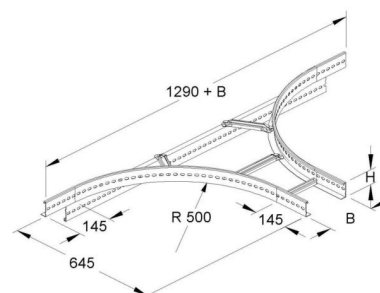

Add-on tee for cable ladder Profile (open) 300 mm KLTA 60.303 F

Allgemeine Informationen

Products_Model	ET5404120
EAN	4013339913626
Producer	Niadax
Producer-Model	KLTA 60.303 F
Producer-Typ	KLTA 60.303 F
min. Order	
Class	Anbau-Abzweigstück für Kabelleiter

Technische Informationen

Ausführung des Seitenholms

Ausführung der Sprosse

Kabelleiter-Abgangsbreite 300mm

Kabelleiterhöhe 60mm

Ausführung

Weitspann-Ausführung

Geeignet für Funktionserhalt

Werkstoff

Rostfreier Stahl, gebeizt

Werkstoffgüte

Oberfläche

Farbe

[Add-on tee for cable ladder Profile \(open\) 300 mm KLTA 60.303 F online kaufen](#)