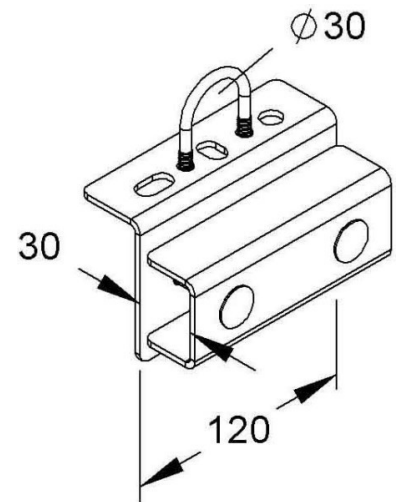

Tube clamp 30 mm Stainless steel MIHR 3030 E3

Allgemeine Informationen

Products_Model	ET5404289
EAN	4013339908349
Producer	Niadax
Producer-Model	MIHR 3030 E3
Producer-Typ	MIHR 3030 E3
min. Order	
Class	Rohrschelle

Technische Informationen

Geeignet für Rohrdurchmesser	30...30mm
Geschlossen	
Werkstoff	
Anreihbar	
Max. Anzahl der Rohre	
Befestigungsart	
Mit Einlage	
Farbe	

[Tube clamp 30 mm Stainless steel MIHR 3030 E3 online kaufen](#)