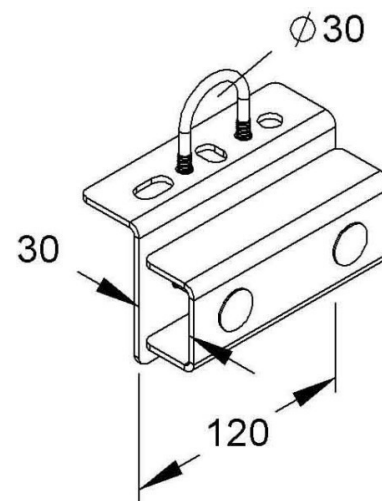

Tube clamp 30 mm Stainless steel MIHR 3030 E3

Allgemeine Informationen

Products_Model	ET5404289
EAN	4013339908349
Producer	Niadax
Producer-Model	MIHR 3030 E3
Producer-Typ	MIHR 3030 E3
min. Order	
Class	Rohrschelle

Technische Informationen

Geeignet für Rohrdurchmesser	30...30mm
Geschlossen	
Werkstoff	
Anreihbar	
Max. Anzahl der Rohre	
Befestigungsart	
Mit Einlage	
Farbe	

[Tube clamp 30 mm Stainless steel MIHR 3030 E3 online kaufen](#)