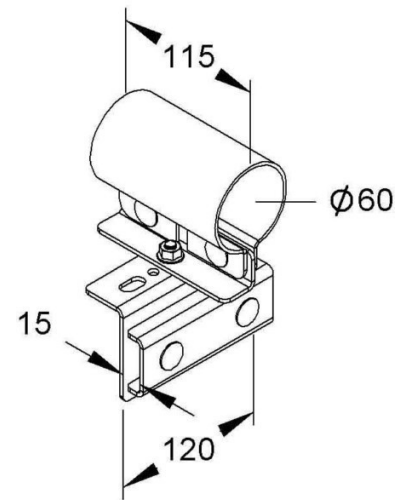

Tube clamp Steel MIHK 6015 F

Allgemeine Informationen

Products_Model	ET5404282
EAN	4013339907823
Producer	Niadax
Producer-Model	MIHK 6015 F
Producer-Typ	MIHK 6015 F
min. Order	
Class	Rohrschelle

Technische Informationen

Werkstoff	
Farbe	

[Tube clamp Steel MIHK 6015 F online kaufen](#)