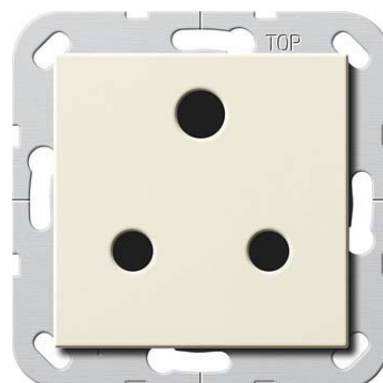

## Socket outlet British Standard 1 277401

### Allgemeine Informationen

Products_Model	ET0859101
EAN	4010337079200
Producer	Gira
Producer-Model	277401
Producer-Typ	277401
min. Order	
Class	Steckdose

### Technische Informationen

Ausführung
Anzahl der Einheiten
Anzahl der Module (bei Modulbauweise)
Abdeckung
Aufdruck/Kennzeichnung
Anschlussart
Mit Klappdeckel
Mit erhöhtem Berührungsschutz
Textfeld/Beschriftungsfläche
Abschließbar
Auswurfmechanismus
Isolierter Einbau
Überspannungsschutz
Fehlerstromschutz
Mit Feinsicherung
Sonderstromversorgung
Montageart
Befestigungsart
Werkstoff
Werkstoffgüte
Halogenfrei
Oberfläche
Ausführung der Oberfläche
Mit Ein-/Ausschalter
Verdreher Zentraleinsatz
Geeignet für Schutzart (IP)
Für "erschwerte Bedingungen" (IP44)