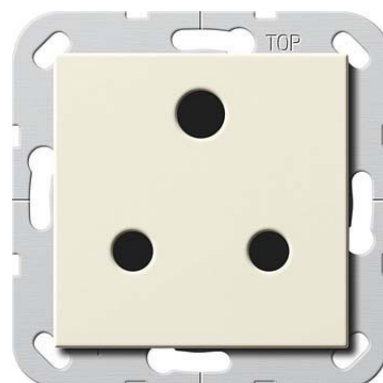

Socket outlet British Standard 1 277401

Allgemeine Informationen

Products_Model	ET0859101
EAN	4010337079200
Producer	Gira
Producer-Model	277401
Producer-Typ	277401
min. Order	
Class	Steckdose

Technische Informationen

Ausführung	
Anzahl der Einheiten	
Anzahl der Module (bei Modulbauweise)	
Abdeckung	
Aufdruck/Kennzeichnung	
Anschlussart	
Mit Klappdeckel	
Mit erhöhtem Berührungsschutz	
Textfeld/Beschriftungsfläche	
Abschließbar	
Auswurfmechanismus	
Isolierter Einbau	
Überspannungsschutz	
Fehlerstromschutz	
Mit Feinsicherung	
Sonderstromversorgung	
Montageart	
Befestigungsart	
Werkstoff	
Werkstoffgüte	
Halogenfrei	
Oberfläche	
Ausführung der Oberfläche	
Mit Ein-/Ausschalter	
Verdreher Zentraleinsatz	
Geeignet für Schutzart (IP)	
Für "erschwerte Bedingungen" (gemäß DIN EN 60670-1)	