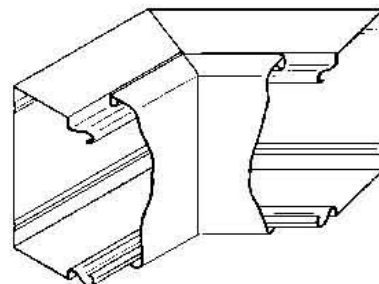

Inner corner for installation duct 60 mm 150 mm LUIB 60.150 W

Allgemeine Informationen

Products_Model	ET5206059
EAN	4013339512676
Producer	Niadax
Producer-Model	LUIB 60.150 W
Producer-Typ	LUIB 60.150 W
min. Order	
Class	Inneneck für Leitungsführungskanal

Technische Informationen

Höhe	60mm
Breite	150mm
Ausführung	
Winkel	45...45°
Werkstoff	
Werkstoffgüte	
Halogenfrei	
Geeignet für Funktionserhalt	
Oberfläche	
Farbe	
RAL-Nummer	
Schutzfolie	
Befestigungsart	

[Inner corner for installation duct 60 mm 150 mm LUIB 60.150 W online kaufen](#)