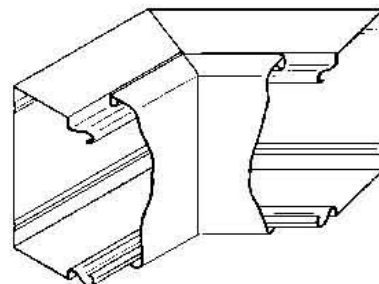

Inner corner for installation duct 60 mm 60 mm LUIB 60.060 W

Allgemeine Informationen

Products_Model	ET5206055
EAN	4013339512638
Producer	Niadax
Producer-Model	LUIB 60.060 W
Producer-Typ	LUIB 60.060 W
min. Order	
Class	Inneneck für Leitungsführungskanal

Technische Informationen

Höhe	60mm
Breite	60mm
Ausführung	
Winkel	45...45°
Werkstoff	
Werkstoffgüte	
Halogenfrei	
Geeignet für Funktionserhalt	
Oberfläche	
Farbe	
RAL-Nummer	
Schutzfolie	
Befestigungsart	