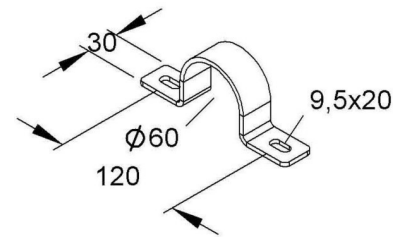

Tube clamp 60 mm Steel MIRS 60 F

Allgemeine Informationen

Products_Model	ET5404334
EAN	4013339907946
Producer	Niadax
Producer-Model	MIRS 60 F
Producer-Typ	MIRS 60 F
min. Order	
Class	Rohrschelle

Technische Informationen

Geeignet für Rohrdurchmesser 60...60mm
Geschlossen
Werkstoff
Anreihbar
Max. Anzahl der Rohre
Befestigungsart
Mit Einlage
Farbe

[Tube clamp 60 mm Steel MIRS 60 F online kaufen](#)