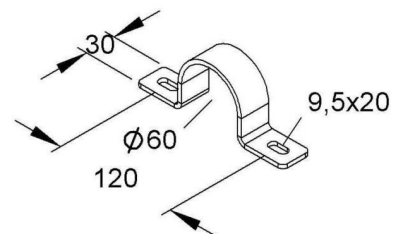

## Tube clamp 60 mm Steel MIRS 60 F

### Allgemeine Informationen

Products_Model	ET5404334
EAN	4013339907946
Producer	Niadax
Producer-Model	MIRS 60 F
Producer-Typ	MIRS 60 F
min. Order	
Class	Rohrschelle

### Technische Informationen

Geeignet für Rohrdurchmesser	60...60mm
Geschlossen	
Werkstoff	
Anreihbar	
Max. Anzahl der Rohre	
Befestigungsart	
Mit Einlage	
Farbe	

[Tube clamp 60 mm Steel MIRS 60 F online kaufen](#)