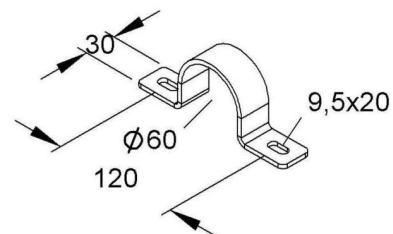

Tube clamp 60 mm Steel MIRS 60 F

Allgemeine Informationen

Products_Model	ET5404334
EAN	4013339907946
Producer	Niadax
Producer-Model	MIRS 60 F
Producer-Typ	MIRS 60 F
min. Order	
Class	Rohrschelle

Technische Informationen

Geeignet für Rohrdurchmesser 60...60mm
Geschlossen
Werkstoff
Anreihbar
Max. Anzahl der Rohre
Befestigungsart
Mit Einlage
Farbe

[Tube clamp 60 mm Steel MIRS 60 F online kaufen](#)