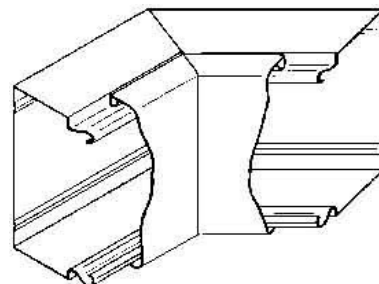

## Inner corner for installation duct 60 mm 60 mm LUIB 60.060 R

### Technische Informationen

Höhe	60mm
Breite	60mm
Ausführung	
Winkel	45...45°
Werkstoff	
Werkstoffgüte	
Halogenfrei	
Geeignet für Funktionserhalt	
Oberfläche	
Farbe	
RAL-Nummer	
Schutzfolie	
Befestigungsart	