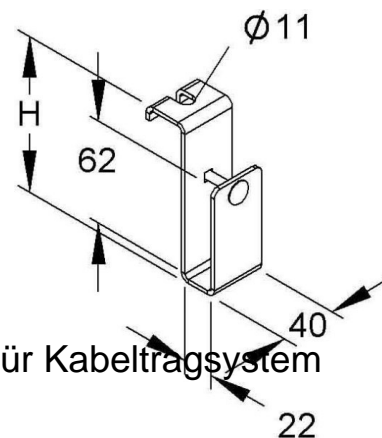

Wall- and ceiling bracket for cable support system KRDB 60 F

Allgemeine Informationen

Products_Model	ET5404166
EAN	4013339850709
Producer	Niadax
Producer-Model	KRDB 60 F
Producer-Typ	KRDB 60 F
min. Order	
Class	Wand- und Deckenbügel für Kabelträgsystem

Technische Informationen

Geeignet für max. Rinnen-/Leite 60mm

Ausführung

Geeignet für Gitterrinne

Geeignet für Kabelleiter

Geeignet für Kabelrinne

Rinnenbefestigung

Geeignet für Funktionserhalt