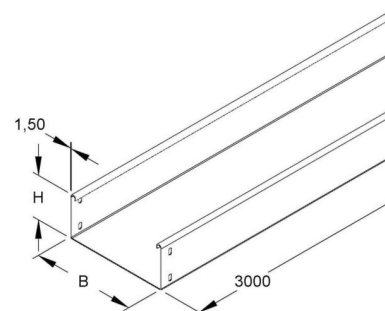

Cable tray/wide span cable tray 85 mm 400 mm RSU 85.500 F

Allgemeine Informationen

Products_Model	ET5405296
EAN	4013339237302
Producer	Niadax
Producer-Model	RSU 85.500 F
Producer-Typ	RSU 85.500 F
min. Order	
Class	Kabelrinne/Weitspannkabelrinne

Technische Informationen

Höhe	85mm
Breite	400mm
Länge	3000mm
Seitenlochung	
Montagelochung im Boden	
Ausführung	
Weitspann-Ausführung	
Geeignet für Funktionserhalt	
Werkstoff	
Rostfreier Stahl, gebeizt	
Werkstoffgüte	
Oberfläche	
Farbe	

[Cable tray/wide span cable tray 85 mm 400 mm RSU 85.500 F online kaufen](#)