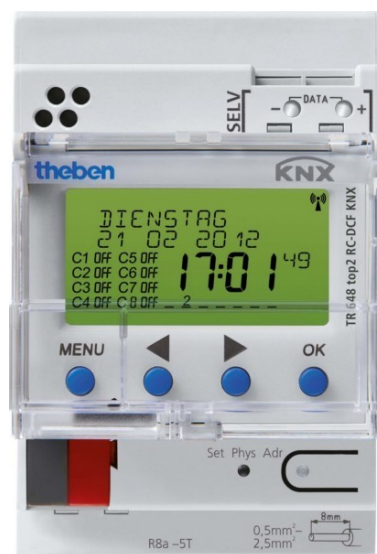

Time switch for bus system 6489210

Allgemeine Informationen

Products_Model	ET5709121
EAN	4003468640005
Producer	Theben
Producer-Model	6489210
Producer-Typ	TR 648top2 RC DCFKNX
min. Order	
Class	Bussystem-Zeitschaltuhr

Technische Informationen

Bussystem KNX	
Bussystem KNX-Funk	
Bussystem Funkbus	
Bussystem LON	
Bussystem Powernet	
Funk bidirektional	
Tagesprogramm	
Wochenprogramm	
Jahresprogramm	
Astroprogramm	
Montageart	
Breite in Teilungseinheiten	
Externe Programmierung	
Anzahl der Kanäle	
Anwesenheitssimulation	
Sommer-/Winterzeit	
Funkgesteuert (DCF77)	
GPS	
Busankopplung inklusive	
Speicherkarte inklusive	
Feiertags-Fortschreibung	
Nebenuhren über Bus steuerbar	
Gangreserve	70080h
Schutzart (IP)	

[Time switch for bus system 6489210 online kaufen](#)