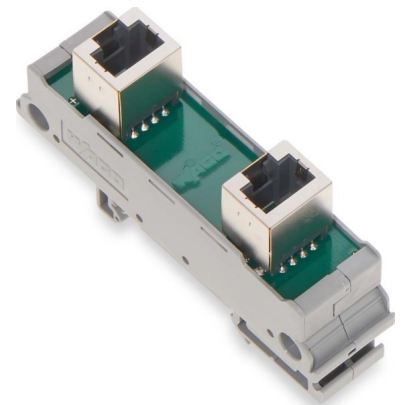

## Modular connector Bus (jack) RJ45 8(8) 289-172

### Allgemeine Informationen

Products_Model	ET0793354
EAN	4045454317478
Producer	WAGO Kontakttechnik
Producer-Model	289-172
Producer-Typ	289-172
min. Order	
Class	Modulare Kupplung

### Technische Informationen

Bauform
Steckverbindertyp
Geschirmt
Kategorie
Ausführung
Befestigungsart

[Modular connector Bus \(jack\) RJ45 8\(8\) 289-172 online kaufen](#)