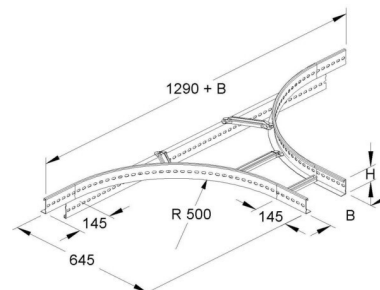

Add-on tee for cable ladder Profile (open) 300 mm KLTA 60.315

Allgemeine Informationen

Products_Model	ET5404121
EAN	4013339913534
Producer	Niadax
Producer-Model	KLTA 60.315
Producer-Typ	KLTA 60.315
min. Order	
Class	Anbau-Abzweigstück für Kabelleiter

Technische Informationen

Ausführung des Seitenholms

Ausführung der Sprosse

Kabelleiter-Abgangsbreite 300mm

Kabelleiterhöhe 60mm

Ausführung

Weitspann-Ausführung

Geeignet für Funktionserhalt

Werkstoff

Rostfreier Stahl, gebeizt

Werkstoffgüte

Oberfläche

Farbe

[Add-on tee for cable ladder Profile \(open\) 300 mm KLTA 60.315 online kaufen](#)