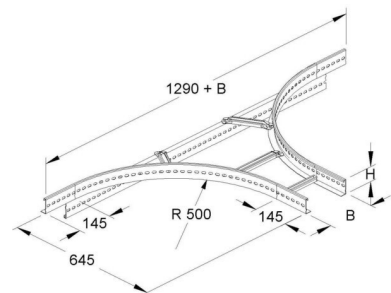

## Add-on tee for cable ladder Profile (open) 500 mm KLTA 100.503 F

### Allgemeine Informationen

Products_Model	ET5404103
EAN	4013339904372
Producer	Niadax
Producer-Model	KLTA 100.503 F
Producer-Typ	KLTA 100.503 F
min. Order	
Class	Anbau-Abzweigstück für Kabelleiter

### Technische Informationen

Ausführung des Seitenholms

Ausführung der Sprosse

Kabelleiter-Abgangsbreite 500mm

Kabelleiterhöhe 100mm

Ausführung

Weitspann-Ausführung

Geeignet für Funktionserhalt

Werkstoff

Rostfreier Stahl, gebeizt

Werkstoffgüte

Oberfläche

Farbe

[Add-on tee for cable ladder Profile \(open\) 500 mm KLTA 100.503 F online kaufen](#)