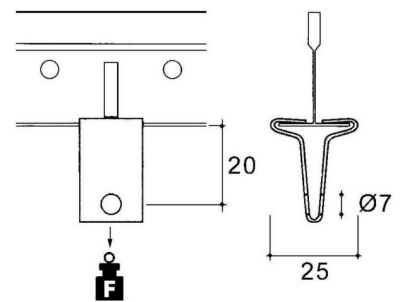

## Fixing clamp Clamp Hole LH-25W

### Allgemeine Informationen

Products_Model	ET0477604
EAN	4013339754571
Producer	Niadax
Producer-Model	LH-25W
Producer-Typ	LH-25W
min. Order	
Class	Befestigungsklammer

### Technische Informationen

Befestigungsart	
Anschlussart/-bauteil	
Scharnierend	
Scharnier justierbar	
Werkstoff	
Oberfläche	
Bruchlast	180N

[Fixing clamp Clamp Hole LH-25W online kaufen](#)