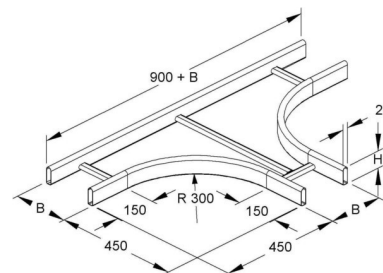

Tee for cable ladder Tube shape (closed) 60 mm KROT 60.625 F

Allgemeine Informationen

Products_Model	ET5404192
EAN	4013339850303
Producer	Niadax
Producer-Model	KROT 60.625 F
Producer-Typ	KROT 60.625 F
min. Order	
Class	T-Stück für Kabelleiter

Technische Informationen

Ausführung des Seitenholms

Ausführung der Sprosse

Kabelleiterhöhe 60mm

Kabelleiterbreite 600mm

Bauform

Weitspann-Ausführung

Geeignet für Funktionserhalt

Werkstoff

Rostfreier Stahl, gebeizt

Werkstoffgüte

Oberfläche

Farbe

[Tee for cable ladder Tube shape \(closed\) 60 mm KROT 60.625 F online kaufen](#)