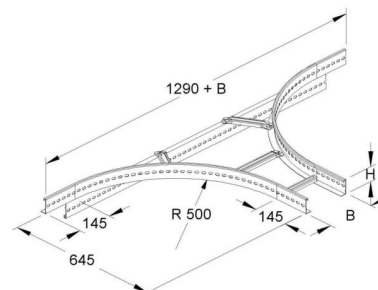

Add-on tee for cable ladder Profile (open) 300 mm KLTA 60.315 F

Allgemeine Informationen

Products_Model	ET5404122
EAN	4013339913633
Producer	Niadax
Producer-Model	KLTA 60.315 F
Producer-Typ	KLTA 60.315 F
min. Order	
Class	Anbau-Abzweigstück für Kabelleiter

Technische Informationen

Ausführung des Seitenholms

Ausführung der Sprosse

Kabelleiter-Abgangsbreite 300mm

Kabelleiterhöhe 60mm

Ausführung

Weitspann-Ausführung

Geeignet für Funktionserhalt

Werkstoff

Rostfreier Stahl, gebeizt

Werkstoffgüte

Oberfläche

Farbe

[Add-on tee for cable ladder Profile \(open\) 300 mm KLTA 60.315 F online kaufen](#)