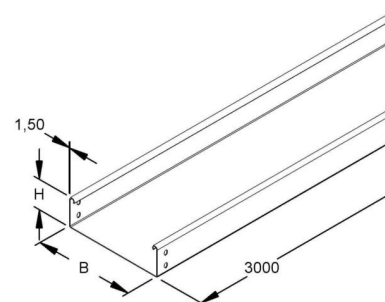

Cable tray/wide span cable tray 60 mm 500 mm RSU 60.500 F

Allgemeine Informationen

Products_Model	ET5405290
EAN	4013339224708
Producer	Niadax
Producer-Model	RSU 60.500 F
Producer-Typ	RSU 60.500 F
min. Order	
Class	Kabelrinne/Weitspannkabelrinne

Technische Informationen

Höhe	60mm
Breite	500mm
Länge	3000mm
Seitenlochung	
Montagelochung im Boden	
Ausführung	
Weitspann-Ausführung	
Werkstoff	
Rostfreier Stahl, gebeizt	
Werkstoffgüte	
Oberfläche	
Farbe	

[Cable tray/wide span cable tray 60 mm 500 mm RSU 60.500 F online kaufen](#)