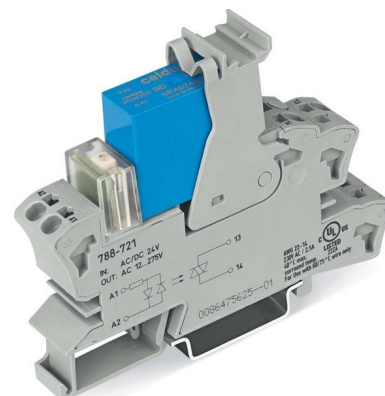

## Optocoupler 24 V 12 V 2 A 788-721

### Allgemeine Informationen

Products_Model	ET0793414
EAN	4045454945961
Producer	WAGO Kontakttechnik
Producer-Model	788-721
Producer-Typ	788-721
min. Order	
Class	Optokoppler

### Technische Informationen

Eingangsspannung	15...30V
Ausgangsspannung	12...275V
Bemessungsbetriebsstrom I <sub>e</sub>	0.01A
Art des Digitalausgangs	
Mit LED-Anzeige	

[Optocoupler 24 V 12 V 2 A 788-721 online kaufen](#)