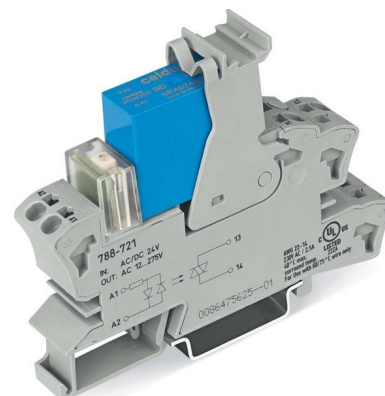

Optocoupler 24 V 12 V 2 A 788-721

Allgemeine Informationen

Products_Model	ET0793414
EAN	4045454945961
Producer	WAGO Kontakttechnik
Producer-Model	788-721
Producer-Typ	788-721
min. Order	
Class	Optokoppler

Technische Informationen

Eingangsspannung	15...30V
Ausgangsspannung	12...275V
Bemessungsbetriebsstrom I_e	0.01A
Art des Digitalausgangs	
Mit LED-Anzeige	

[Optocoupler 24 V 12 V 2 A 788-721 online kaufen](#)