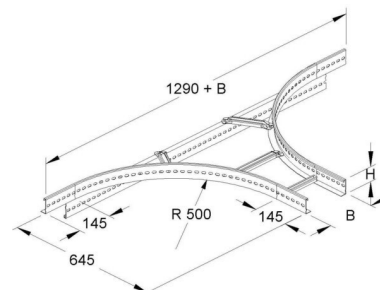

Add-on tee for cable ladder Profile (open) 200 mm KLTA 60.203

Allgemeine Informationen

Products_Model	ET5404115
EAN	4013339913503
Producer	Niadax
Producer-Model	KLTA 60.203
Producer-Typ	KLTA 60.203
min. Order	
Class	Anbau-Abzweigstück für Kabelleiter

Technische Informationen

Ausführung des Seitenholms

Ausführung der Sprosse

Kabelleiter-Abgangsbreite 200mm

Kabelleiterhöhe 60mm

Ausführung

Weitspann-Ausführung

Geeignet für Funktionserhalt

Werkstoff

Rostfreier Stahl, gebeizt

Werkstoffgüte

Oberfläche

Farbe

[Add-on tee for cable ladder Profile \(open\) 200 mm KLTA 60.203 online kaufen](#)