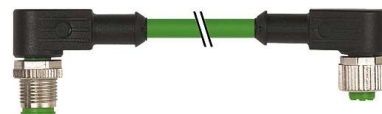

Sensor-actuator patch cord 6 M12 Female (bus) 7000-46061-8020015

Allgemeine Informationen

Products_Model	ET6316264
EAN	4048879140201
Producer	Murrelektronik
Producer-Model	7000-46061-8020015
Producer-Typ	7000-46061-8020015
min. Order	
Class	Konfektioniertes Sensor-Aktor-Kabel

Technische Informationen

Polzahl	
Ausführung elektrischer Anschluss, feldseitig	
Art des Steckkontaktes, feldseitig	
Anordnung der Kabelzuführung, feldseitig	
Ausführung elektrischer Anschl	
Art des Steckkontaktes, gehäuseseitig	
Anordnung der Kabelzuführung	
Kabellänge	0.15m
Werkstoff des Kabelmantels	
Farbe des Kabelmantels	
Mit LED-Anzeige	
Geschirmt	
Ausführung der Leitung	
Zul. Kabelaußentemperatur, fest-40...90°C	
Zul. Kabelaußentemperatur, in 10...90°C	
Bemessungsstrom In	4A
Bemessungsspannung	30V

[Sensor-actuator patch cord 6 M12 Female \(bus\) 7000-46061-8020015 online kaufen](#)