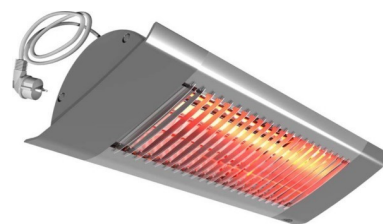

Heating emitter Ceiling-/wall emitter 230 V 1 IHF 10

Allgemeine Informationen

Products_Model	ET3502163
EAN	4030262003316
Producer	Kraemer&Kraus
Producer-Model	IHF 10
Producer-Typ	IHF 10
min. Order	
Class	Heizstrahler

Technische Informationen

Ausführung	
Spannung	230...230V
Anzahl der Heizstufen	
Min. Heizleistung	1000W
Max. Heizleistung	1000W
Schutzart (IP)	
Höhe	577mm
Breite	500mm
Tiefe	169mm

[Heating emitter Ceiling-/wall emitter 230 V 1 IHF 10 online kaufen](#)