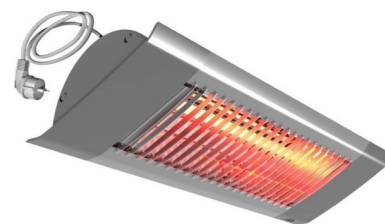

Heating emitter Ceiling-/wall emitter 230 V 1 IHF 10

Allgemeine Informationen

Products_Model	ET3502163
EAN	4030262003316
Producer	Kraemer&Kraus
Producer-Model	IHF 10
Producer-Typ	IHF 10
min. Order	
Class	Heizstrahler

Technische Informationen

Ausführung	
Spannung	230...230V
Anzahl der Heizstufen	
Min. Heizleistung	1000W
Max. Heizleistung	1000W
Schutzart (IP)	
Höhe	577mm
Breite	500mm
Tiefe	169mm

[Heating emitter Ceiling-/wall emitter 230 V 1 IHF 10 online kaufen](#)